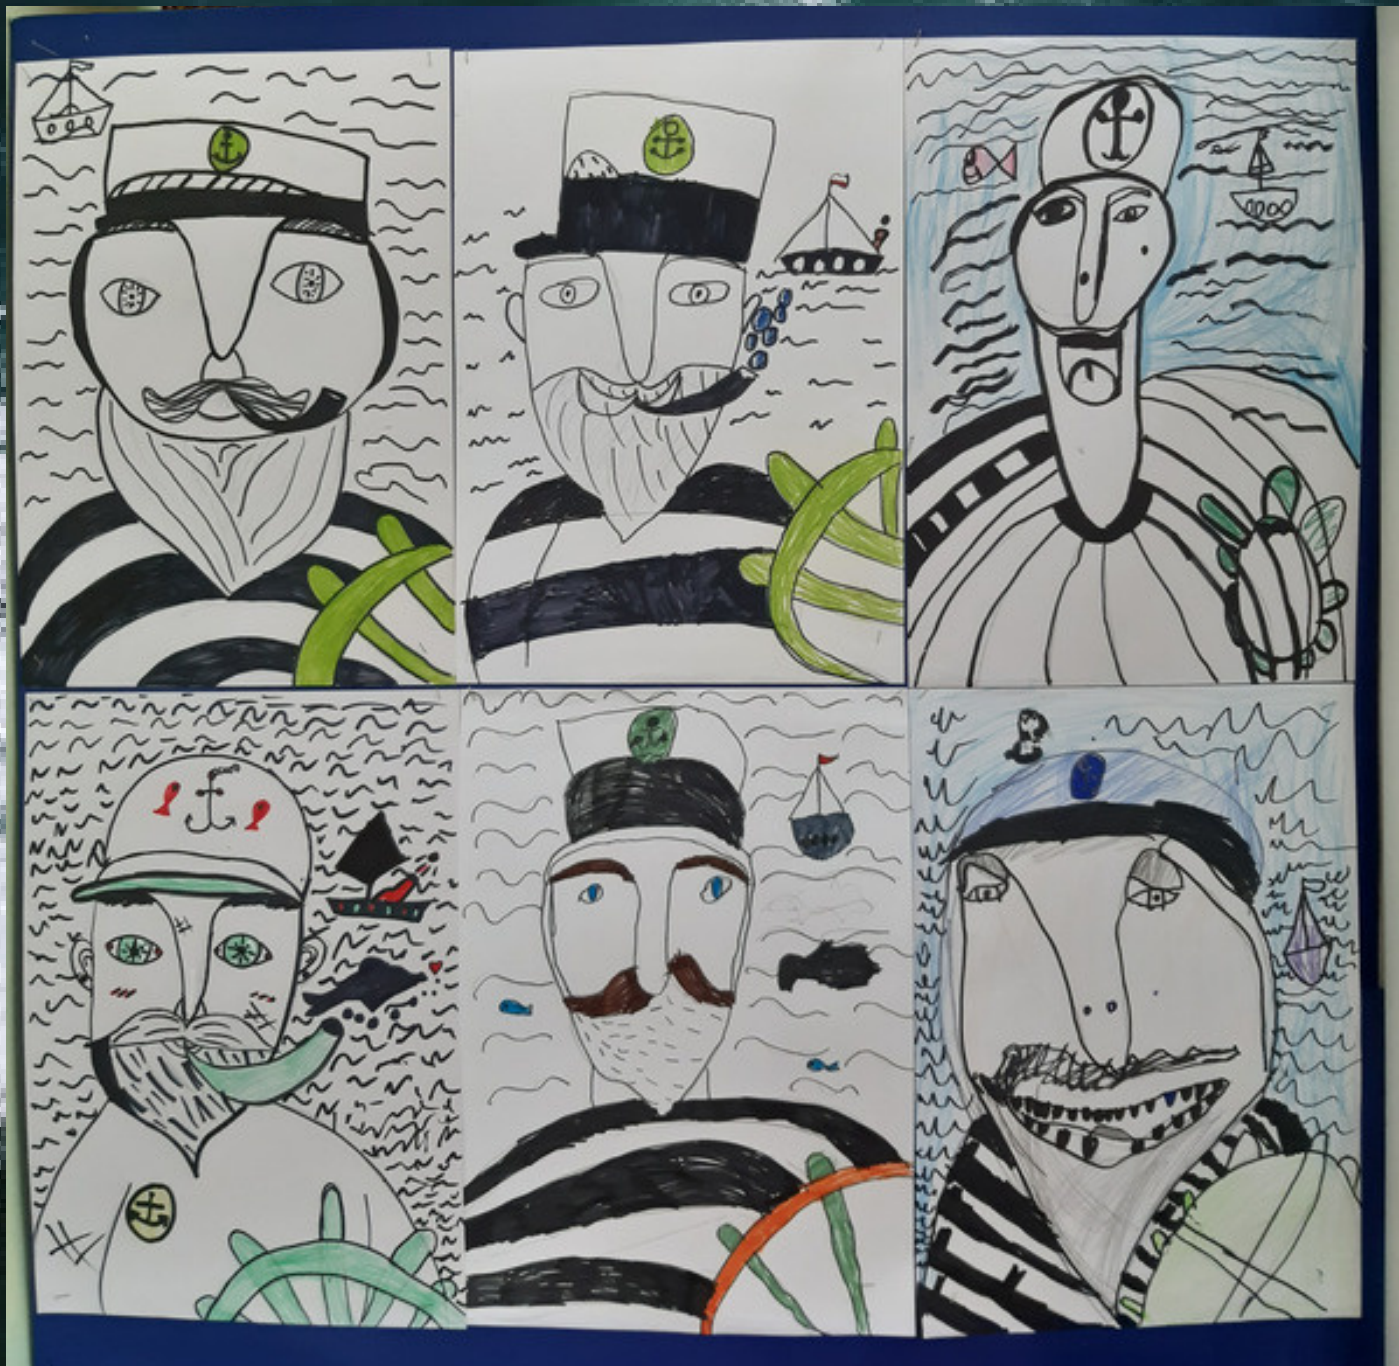

CZYLI GALERIA PRAC ŚWIETLICZAKÓW

**SERDECZNIE
ZAPRASZAMY DO
OBEJRZENIA WIRTUALNEJ
WYSTAWY PRAC UCZNIÓW
UCZĘSZCZAJĄCYCH DO
NASZEJ ŚWIETLICY!**

**ZANURZMY SIĘ W
SZTUCE PRZEZ DUŻE "S"!**

W kręgu wrocławskich Legend „Mostek czarownic”

Mostek czarownic”

WROCŁAWSKIE

LEGENDY

JESIENNE DRZEWO

PANI JESIEŃ

MARTWA NATURA

CO

BY BYŁO

RAZEM

NA SZCZYCIE

**Z WANDĄ
RUTKIEWICZ**

KROK 1

KROK 2

KROK 3

KROK 4

KROK 5

KROK 6

ŚWIETLICZAKI

POLECAJA...

**NASI MALI
PRZYJACIELE**

**DZIĘKUJEMY
ZA UWAGĘ**

I ŻYCZYMY...

**SPOKOJNYCH
WAKACJI! :)**